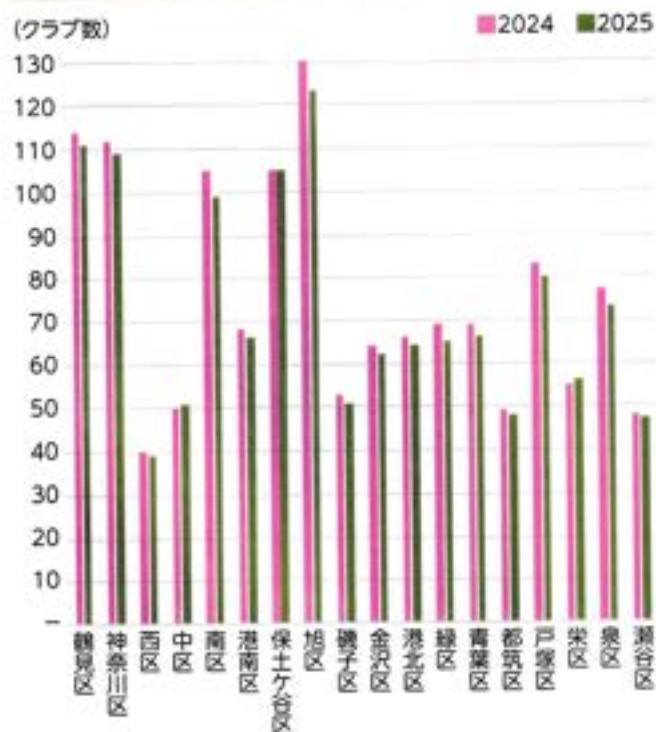

クラブ数・会員数の状況

2025年4月1日現在のクラブ数・会員数は、左表のとおり、1315クラブ、78,020人となりました。18区の老人（シニア・シルバー）クラブ連合会すべてで会員数が減少しており、市老連全体では、対前年比で、解散や休止などにより、クラブ数で42クラブの減、会員数で4,485人減少しました。

	2025年4月1日		2024年4月1日		差引増△減		増△減率 (会員増減数÷前年会員数×100)
	クラブ数	会員数	クラブ数	会員数	クラブ数	会員数	
鶴見区	111	6,598	114	6,851	△3	△253	△3.7%
神奈川区	109	5,894	112	6,165	△3	△271	△4.4%
西区	39	1,908	40	2,016	△1	△108	△5.4%
中区	51	3,339	50	3,344	1	△5	△0.1%
南区	99	5,528	105	6,057	△6	△529	△8.7%
港南区	66	4,978	68	5,267	△2	△289	△5.5%
保土ヶ谷区	105	5,359	105	5,615	—	△256	△4.6%
旭区	123	7,113	130	7,897	△7	△784	△9.9%
磯子区	51	3,453	53	3,711	△2	△258	△7.0%
金沢区	62	4,348	64	4,572	△2	△224	△4.9%
港北区	64	3,380	66	3,462	△2	△82	△2.4%
緑区	65	3,570	69	3,952	△4	△382	△9.7%
青葉区	66	3,968	69	4,125	△3	△157	△3.8%
都筑区	48	2,964	49	3,083	△1	△119	△3.9%
戸塚区	80	4,734	83	4,862	△3	△128	△2.6%
栄区	56	4,147	55	4,283	1	△136	△3.2%
泉区	73	4,554	77	4,940	△4	△386	△7.8%
瀬谷区	47	2,185	48	2,303	△1	△118	△5.1%
合計	1,315	78,020	1,357	82,505	△42	△4,485	△5.4%

クラブ数

1. 評議員 相原 誠 ☆岩井 一 芳
   評議員 河合 哲 ☆中嶋 幸江
   評議員 水野 榮子
   評議員 湯瀬 洋子
   評議員 桑原 正盈
   評議員 平井 充子
   評議員 田坂 昌穂
   評議員 坂本 税
   評議員 ☆大倉 富男
   評議員 日向 邦夫
   評議員 小林 靖子
   評議員 竹前 賢史
   監事 川島 寛
   理事 高橋 麗子
   理事 永田 静枝
   理事 伊藤 静枝
   理事 ☆佐々木勝幸
   理事 森川 年一
   理事 和田 榮一
   理事 保要 民子
   理事 武馬 雅憲
   理事 齊藤 章
   常務理事 名倉 直
   副理事長 松村 光雄
   副理事長 林 弘一
   理事長 奥田 能史
   (☆新任)

〈役員等の一部改選〉

定時評議員会及び第1回評議員選定委員会において役員等5名の改選がありました。