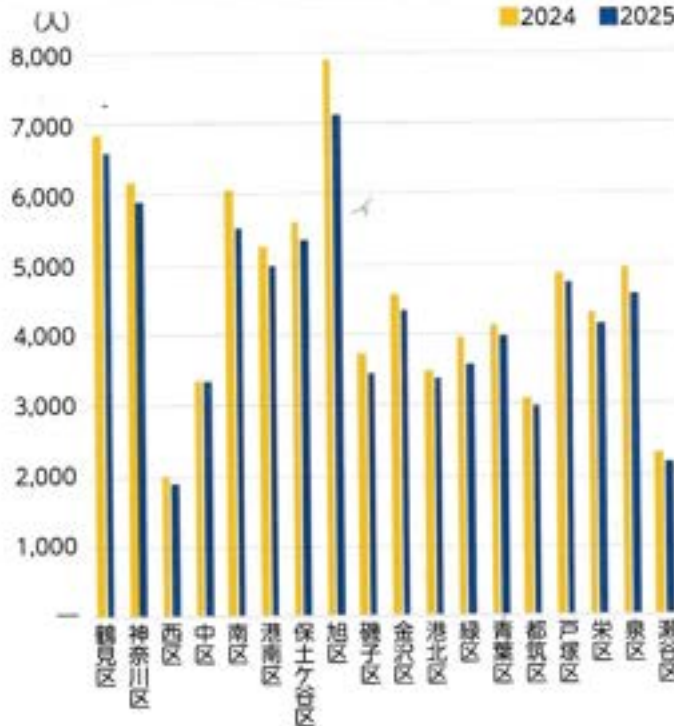

クラブ数・会員数の状況

2025年4月1日現在のクラブ数・会員数は、左表のとおり、1315クラブ、78,020人となりました。18区の老人（シニア・シルバー）クラブ連合会すべてで会員数が減少しており、市老連全体では、対前年比で、解散や休止などにより、クラブ数で42クラブの減、会員数で4,485人減少しました。

	2025年4月1日		2024年4月1日		差引増△減		増△減率 (会員増減数÷前年会員数×100)
	クラブ数	会員数	クラブ数	会員数	クラブ数	会員数	
鶴見区	111	6,598	114	6,851	△3	△253	△3.7%
神奈川区	109	5,894	112	6,165	△3	△271	△4.4%
西区	39	1,908	40	2,016	△1	△108	△5.4%
中区	51	3,339	50	3,344	1	△5	△0.1%
南区	99	5,528	105	6,057	△6	△529	△8.7%
港南区	66	4,978	68	5,267	△2	△289	△5.5%
保土ヶ谷区	105	5,359	105	5,615	—	△256	△4.6%
旭区	123	7,113	130	7,897	△7	△784	△9.9%
磯子区	51	3,453	53	3,711	△2	△258	△7.0%
金沢区	62	4,348	64	4,572	△2	△224	△4.9%
港北区	64	3,380	66	3,462	△2	△82	△2.4%
緑区	65	3,570	69	3,952	△4	△382	△9.7%
青葉区	66	3,968	69	4,125	△3	△157	△3.8%
都筑区	48	2,964	49	3,083	△1	△119	△3.9%
戸塚区	80	4,734	83	4,862	△3	△128	△2.6%
栄区	56	4,147	55	4,283	1	△136	△3.2%
泉区	73	4,554	77	4,940	△4	△386	△7.8%
瀬谷区	47	2,185	48	2,303	△1	△118	△5.1%
合計	1,315	78,020	1,357	82,505	△42	△4,485	△5.4%

会員数

1. 評議員 相原 誠 ☆岩井 一 芳
   評議員 河合 哲 ☆中嶋 幸江
   評議員 水野 榮子
   評議員 湯瀬 洋子
   評議員 桑原 正盈
   評議員 平井 充子
   評議員 田坂 昌穂
   評議員 坂本 税
   評議員 ☆大倉 富男
   評議員 日向 邦夫
   評議員 小林 靖子
   評議員 竹前 賢史
   監事 川島 寛
   理事 高橋 麗子
   理事 永田 静枝
   理事 伊藤 静枝
   理事 ☆佐々木勝幸
   理事 森川 年一
   理事 和田 榮一
   理事 保要 民子
   理事 武馬 雅憲
   理事 齊藤 章
   常務理事 名倉 直
   副理事長 松村 光雄
   副理事長 林 弘一
   理事長 奥田 能史
   (☆新任)

〈役員等の一部改選〉

定時評議員会及び第1回評議員選定委員会において役員等5名の改選がありました。